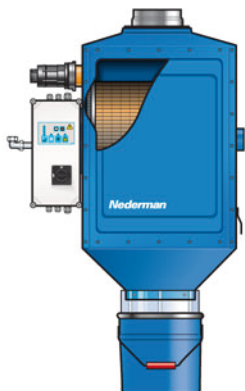

Izbira sistema FilterBox

FilterBox Monitor

Popolno-avtomatizirano čiščenje filtra. Upravljamo ga s kontrolne plošče. Čiščenje filtra s stisnjenim zrakom. Za težko in konstantno varjenje.