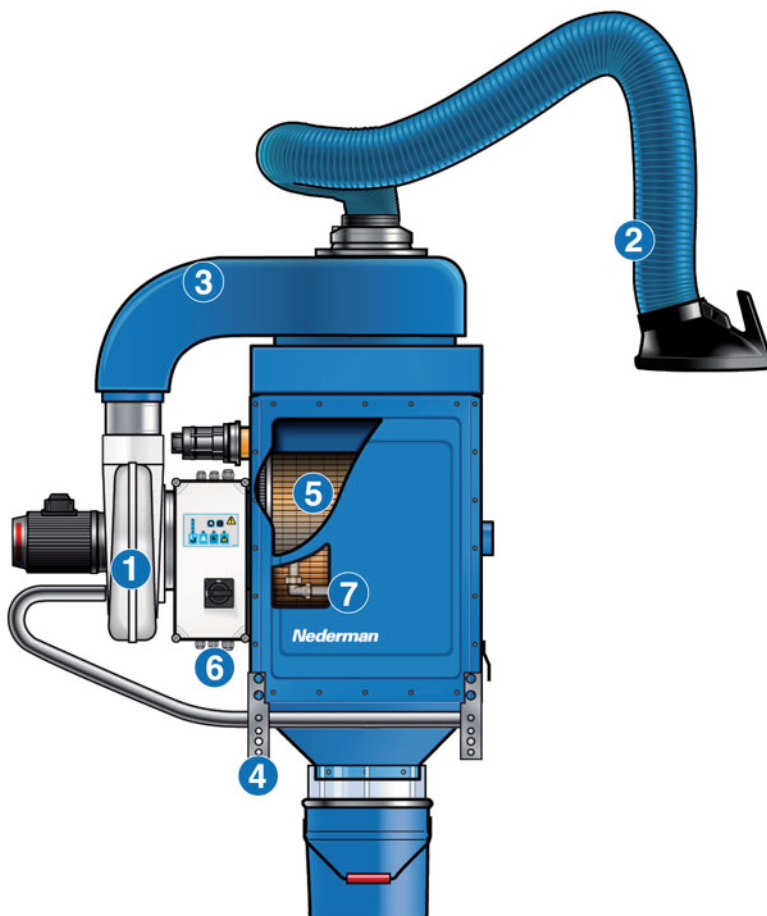

* Filtri so normalno vključeni v osnovni opremi. Glej spec. na naslednji strani

Glej ločene brošure za kompletne sisteme vključno z vozičkom, ventilatorjem itd.