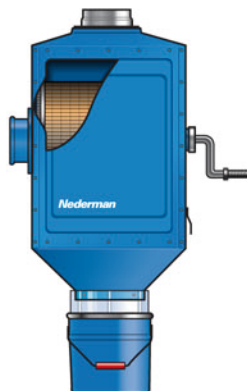

FilterBox Basic

Ročno čiščenje filtra z vrtljivo ročko. Za enostavno varjenje in odsesavanje prahu, kjer ni potrebe po avtomatskem čiščenju filtra.