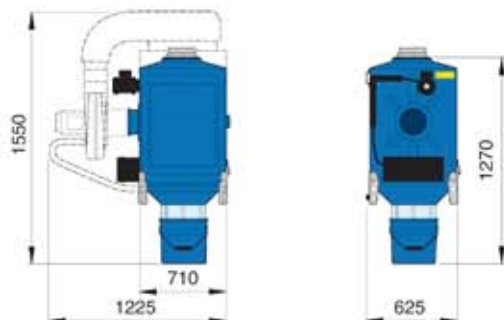

FilterBox Standard		Pol avtomatsko čiščenje filtra		
Nadzorna plošča z:				
• On/Off stikalom za čiščenje filtra • Zaklepom glavnega stikala • LED indikator				
BARVA: Modra za industrijske aplikacije				
Art.št.	Filter kasetā	Čiščenje filtra: Motor	Čiščenje filtra: kompr. zrak	Napetost/faza, zaščita motorja vključena
12630463	Ni filtra	•		400V, 3 faze
12631063	PW13	•		110V, 1 faza
12631163	PW13	•		230V, 1 faza
12631363	PW13	•		230V, 3 faze
12631463	PW13	•		400V, 3 faze
12632163	PW13	•	•	230V, 1 faza
12632463	PW13	•	•	400V, 3 faze
12635463	PWA HE15 antistatic	•	•	400V, 3 faze

FilterBox Standard		Pol avtomatsko čiščenje filtra		
BARVA: Bela za prehrabeno in kemijsko industrijo				
Art.št.	Filter kasetā	Čiščenje filtra: Motor	Čiščenje filtra: kompr. zrak	Napetost/faza, zaščita motorja vključena
12633163	PW13	•		230V, 1 faza
12633363	PW13	•		230V, 3 faze
12633463	PW13	•		400V, 3 faze
12637463	PWA HE15 antistatic	•		400V, 3 faze

FilterBox Basic		Ročno čiščenje filtra		
BARVA: Modra za industrijske aplikacije				
Art.št.	Filter kasetā			
12600163	PW13			
12606263	PW 13 (bela)			

Glej ločene brošure za kompletne sisteme vključno z vozičkom, ventilatorjem itd.

Stopnja hrupa za FilterBox z dušilcem zvoka:
61 dB (A) s 3 m odsesovalno roko in ventilatorjem N24
68 dB (A) s 3 m odsesovalno roko in ventilatorjem N29

Stopnja hrupa brez dušilca zvoka:
72 dB (A) s 3 m odsesovalno roko in ventilatorjem N24
75 dB (A) s 3 m odsesovalno roko in ventilatorjem N29

Teža cca. 65 kg brez ventilatorja, roke in dušilca zvoka
Merjeno po standardu EN ISO 11201

Nederman

www.nederman.com

Nederman zastopniki:

Australia, Austria, Bahrain, Belgium, Brazil, Bulgaria, Canada, China, the Czech Republic, Cyprus, Denmark, Egypt, Estonia, Finland, France, Germany, Greece, Hong Kong, Hungary, Iceland, India, Iran, Ireland, Italy, Japan, Korea, Latvia, Lithuania, Malaysia, the Netherlands, Norway, Philippines, Poland, Portugal, Romania, Russia, Saudi Arabia, Serbia & Montenegro, Singapore, Slovenia, South Africa, Spain, Sweden, Switzerland, Taiwan R.O.C., Thailand, Turkey, United Arab Emirates, United Kingdom, USA.