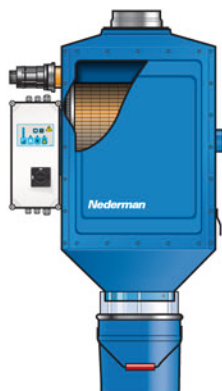

FilterBox Standard

Pol-avtomatsko čiščenje filtra, ročno upravljanje na kontrolni plošči. Lahko v kombinaciji s čiščenjem s stisnjenim zrakom. Za tipično varjenje in prah ob občasni uporabi.